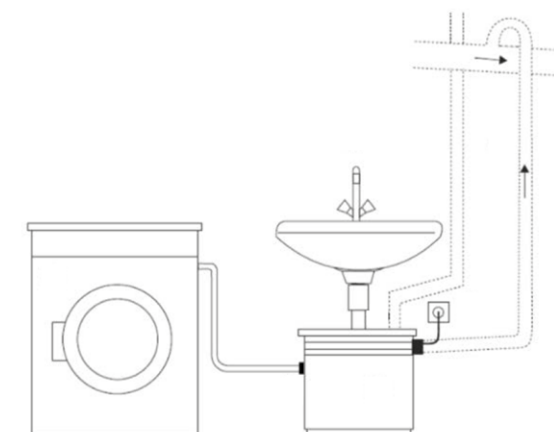

Exemple d'installation