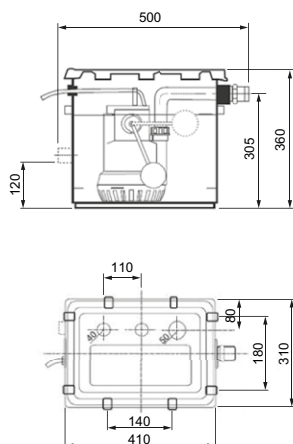

Dimensions